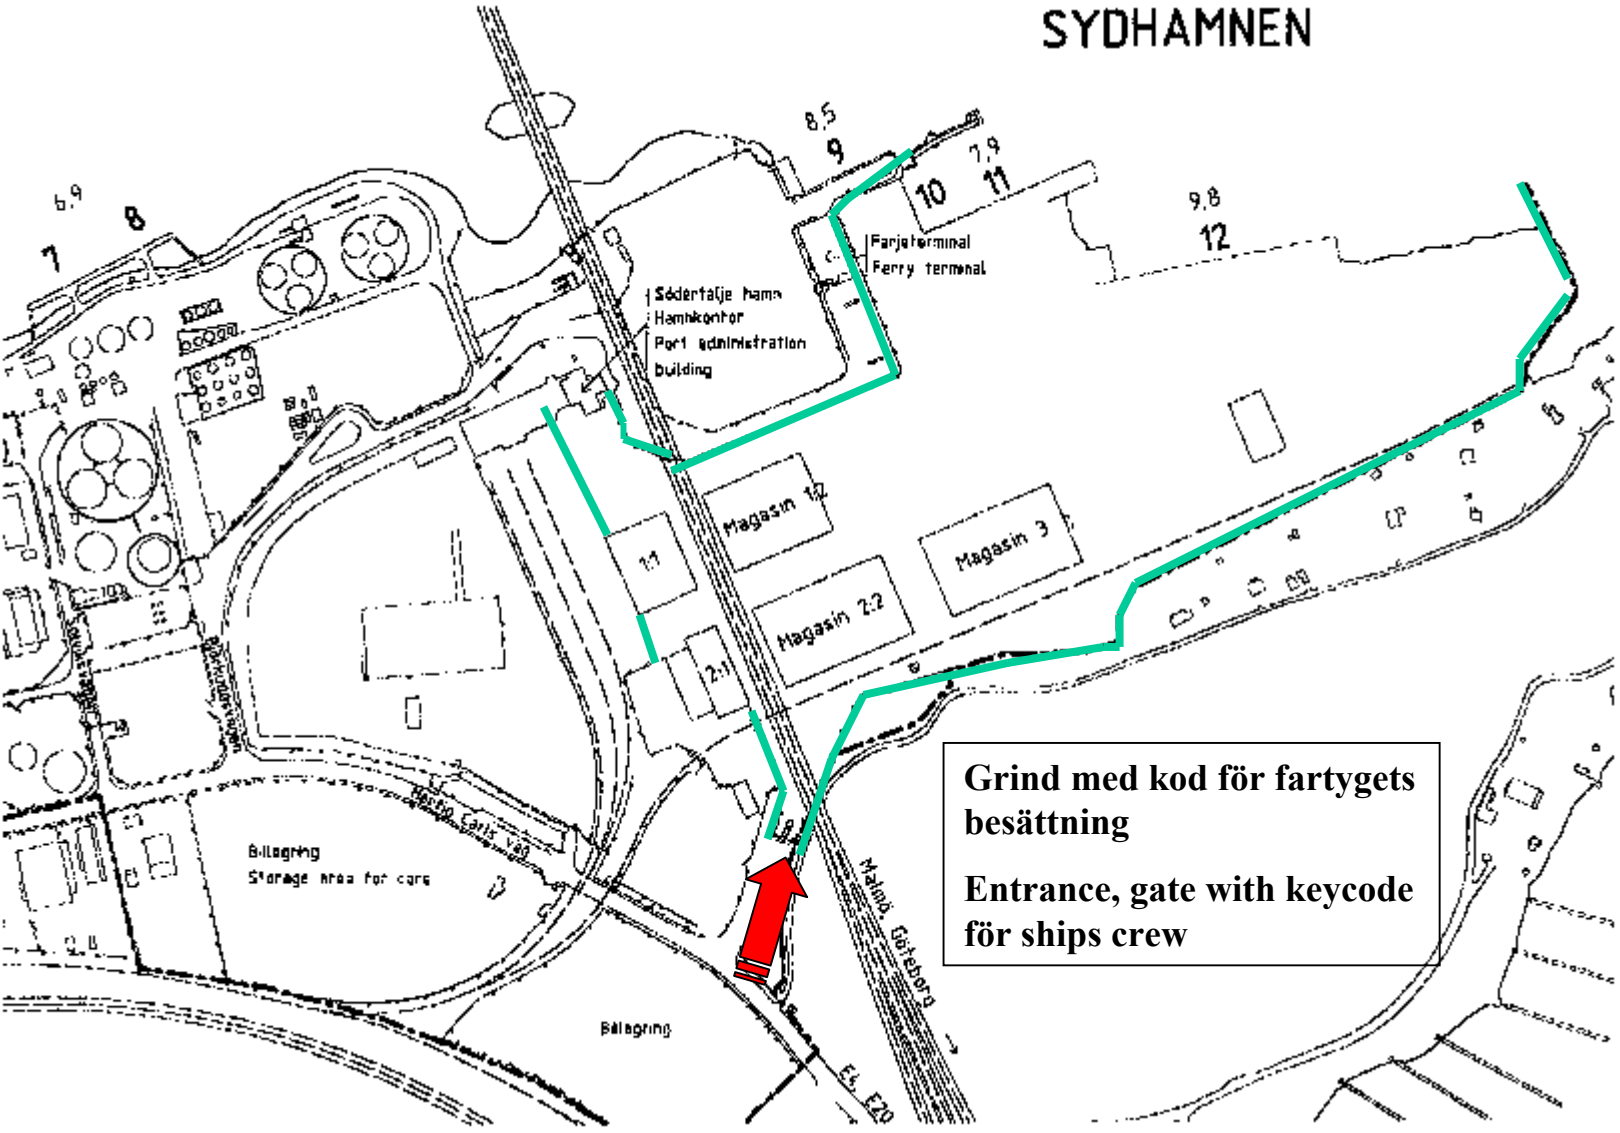

SYDHAMNEN

Grind med kod för fartygets besättning
Entrance, gate with keycode for ships crew