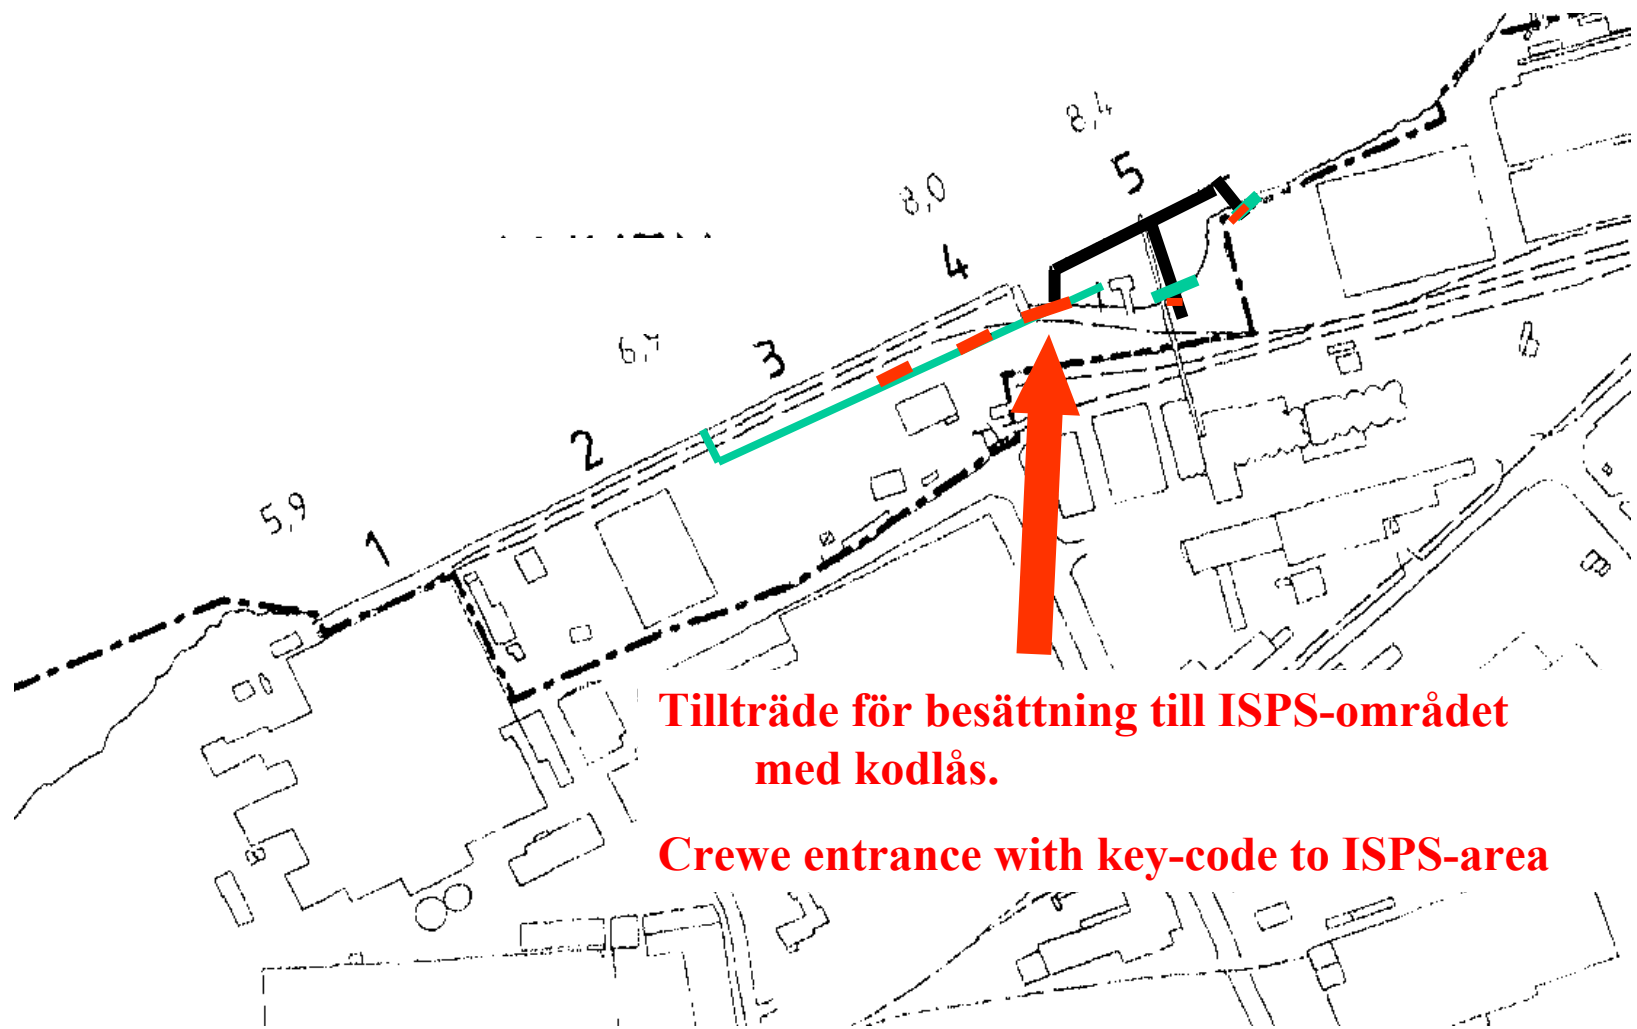

UTHAMNEN

**Tillträde för besättning till ISPS-området
med kodlås.**

Crewe entrance with key-code to ISPS-area